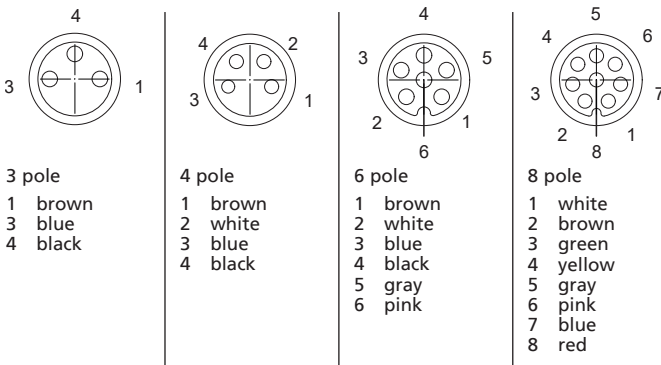

Associated products

Counterparts

☞ 0810 ... 0...	☞ 0810 ... 3...	☞ 0810 0800 ... 0...
☞ 0810 0800 ... 3...	☞ 0810 0800 ... 3... sp	☞ 0810 0805 ... 3...
☞ 0810 0806 ... L1 3...	☞ 0815 ... 0...	☞ 0815 ... 3...
☞ 0815 0805 ... 3...	☞ 0815 0805 ... 3... sp	

Accessories

☞ 9908 CPF0

M8 0820 ... T8CW ...

Pin assignment for female M8 connectors, A-coded, front view

- *a housing
- *b O-ring gasket
- *c contact bush
- *d contact area potted
- *e stranded wire
- *f nut
- *g insulating body
- *h port in mounting plate

M8

0820 ... T8CW ...

Designation	Pole Number	Connected Cable	PU (Pieces)	MDQ (Pieces)	Dimensions L (mm)
0820 03 T8CW 0,5m	3	PVC, brown/blue/black, 3 x 0.34 mm ² (AWG 22), UL- style 1007	10	10	500
0820 04 T8CW 0,5m	4	PVC, brown/white/blue/ black, 4 x 0.34 mm ² (AWG 22), UL-style 1007	10	10	500
0820 06 T8CW 0,5m	6	PVC, brown/white/blue/ black/gray/pink, 6 x 0.25 mm ² (AWG 24), UL-style 1007	10	10	500
0820 08 T8CW 0,5m	8	PVC, white/brown/green/ yellow/gray/pink/blue/red, 8 x 0.25 mm ² (AWG 24), UL-style 1007	10	10	500