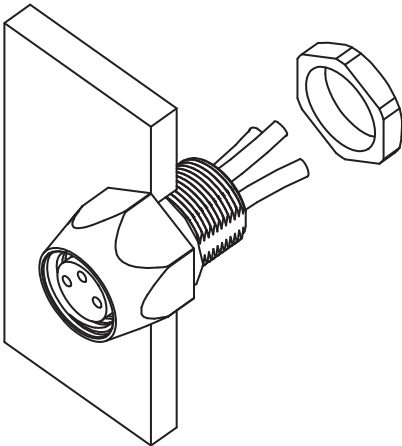

Associated products

Counterparts

☞ 0810 ... 0...	☞ 0810 ... 3...	☞ 0810 0800 ... 0...
☞ 0810 0800 ... 3...	☞ 0810 0800 ... 3... sp	☞ 0810 0805 ... 3...
☞ 0810 0806 ... L1 3...	☞ 0815 ... 0...	☞ 0815 ... 3...
☞ 0815 0805 ... 3...	☞ 0815 0805 ... 3... sp	

Accessories

☞ 9908 CPF0

M8 0820 ... T8CW ...

Pin assignment for female M8 connectors, A-coded, front view

- *a housing
- *b O-ring gasket
- *c contact bush
- *d contact area potted
- *e stranded wire
- *f nut
- *g insulating body
- *h port in mounting plate

M8

0820 ... T8CW ...

Designation	Pole Number	Connected Cable	PU (Pieces)	MDQ (Pieces)	Dimensions L (mm)
0820 03 T8CW 0,5m	3	PVC, brown/blue/black, 3 x 0.34 mm ² (AWG 22), UL- style 1007	10	10	500
0820 04 T8CW 0,5m	4	PVC, brown/white/blue/ black, 4 x 0.34 mm ² (AWG 22), UL-style 1007	10	10	500
0820 06 T8CW 0,5m	6	PVC, brown/white/blue/ black/gray/pink, 6 x 0.25 mm ² (AWG 24), UL-style 1007	10	10	500
0820 08 T8CW 0,5m	8	PVC, white/brown/green/ yellow/gray/pink/blue/red, 8 x 0.25 mm ² (AWG 24), UL-style 1007	10	10	500