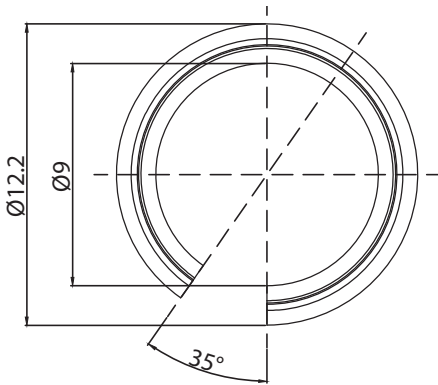

M12 9912 MRYE

Accessories M12

Marking ring for overmolded M12 connectors, yellow

M12 9912 MRYE

Environmental conditions

Temperature range -40/+100 °C

Materials

Color ring POM

Associated products

Accessories

☞ 1200 ... 0...	☞ 1200 ... 0...	☞ 1200 ... 0...
☞ 1200 ... 3...	☞ 1200 ... 3...	☞ 1200 ... 3...
☞ 1205 ... 0...	☞ 1205 ... 0...	☞ 1205 ... 0...
☞ 1205 ... 3...	☞ 1205 ... 3...	☞ 1205 ... 3...
☞ 1206 ... L1 0...	☞ 1206 ... L1 0...	☞ 1206 ... L1 0...
☞ 1206 ... L1 3...	☞ 1206 ... L1 3...	☞ 1206 ... L1 3...
☞ 1206 ... L2 0...	☞ 1206 ... L2 0...	☞ 1206 ... L2 0...
☞ 1206 ... L2 3...	☞ 1206 ... L2 3...	☞ 1206 ... L2 3...
☞ 1210 ... 0...	☞ 1210 ... 0...	☞ 1210 ... 3...
☞ 1210 ... 3...	☞ 1210 0800 ... 3...	☞ 1210 0800 ... 3...
☞ 1210 0806 ... L1 3...	☞ 1210 0806 ... L1 3...	☞ 1210 1200 ... 0...
☞ 1210 1200 ... 0...	☞ 1210 1200 ... 0...	☞ 1210 1200 ... 3...
☞ 1210 1200 ... 3...	☞ 1210 1200 ... 3...	☞ 1210 1205 ... 3...
☞ 1210 1205 ... 3...	☞ 1210 1205 ... 3...	☞ 1210 1206 ... L1 0...
☞ 1210 1206 ... L1 0...	☞ 1210 1206 ... L1 0...	☞ 1210 1206 ... L1 3...
☞ 1210 1206 ... L1 3...	☞ 1210 1206 ... L1 3...	☞ 1210 1206 ... L2 0...
☞ 1210 1206 ... L2 0...	☞ 1210 1206 ... L2 0...	☞ 1210 1206 ... L2 3...
☞ 1210 1206 ... L2 3...	☞ 1210 1206 ... L2 3...	