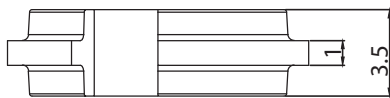

M12 9912 MRYE

Accessories M12

Marking ring for overmolded M12 connectors, yellow

M12 9912 MRYE

Environmental conditions

Temperature range -40/+100 °C

Materials

Color ring POM

Associated products

Accessories

☞ 1200 ... 0...	☞ 1200 ... 0...	☞ 1200 ... 0...
☞ 1200 ... 3...	☞ 1200 ... 3...	☞ 1200 ... 3...
☞ 1205 ... 0...	☞ 1205 ... 0...	☞ 1205 ... 0...
☞ 1205 ... 3...	☞ 1205 ... 3...	☞ 1205 ... 3...
☞ 1206 ... L1 0...	☞ 1206 ... L1 0...	☞ 1206 ... L1 0...
☞ 1206 ... L1 3...	☞ 1206 ... L1 3...	☞ 1206 ... L1 3...
☞ 1206 ... L2 0...	☞ 1206 ... L2 0...	☞ 1206 ... L2 0...
☞ 1206 ... L2 3...	☞ 1206 ... L2 3...	☞ 1206 ... L2 3...
☞ 1210 ... 0...	☞ 1210 ... 0...	☞ 1210 ... 3...
☞ 1210 ... 3...	☞ 1210 0800 ... 3...	☞ 1210 0800 ... 3...
☞ 1210 0806 ... L1 3...	☞ 1210 0806 ... L1 3...	☞ 1210 1200 ... 0...
☞ 1210 1200 ... 0...	☞ 1210 1200 ... 0...	☞ 1210 1200 ... 3...
☞ 1210 1200 ... 3...	☞ 1210 1200 ... 3...	☞ 1210 1205 ... 3...
☞ 1210 1205 ... 3...	☞ 1210 1205 ... 3...	☞ 1210 1206 ... L1 0...
☞ 1210 1206 ... L1 0...	☞ 1210 1206 ... L1 0...	☞ 1210 1206 ... L1 3...
☞ 1210 1206 ... L1 3...	☞ 1210 1206 ... L1 3...	☞ 1210 1206 ... L2 0...
☞ 1210 1206 ... L2 0...	☞ 1210 1206 ... L2 0...	☞ 1210 1206 ... L2 3...
☞ 1210 1206 ... L2 3...	☞ 1210 1206 ... L2 3...	